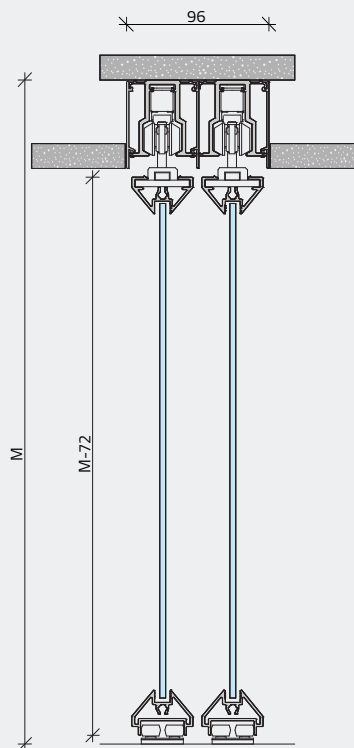

Minimális ajtószélesség:
750 mm

Profilszélesség:
25 mm

Maximális ajtóméret:
1.400 x 3.100 mm

Betétvastagság:
4-10 mm

Teherbírás:
60 kg/ajtó

Magasságállítás:
+5 /-2 mm

szálcsiszolt
pezsgő

szálcsiszolt
vörösre

szálcsiszolt
fekete

BEÉPÍTÉSI VÁLTOZATOK

1 toló

1 toló / 1 fix

2 toló

2 toló / 2 fix

RÖGZÍTÉSI LEHETŐSÉGEK

mennyezetre rögzítve

mennyezetre rögzítve,
fix üvegfalal

álmennyezetbe rejtve,
fix üvegfalal

2 toló / 2 fix - zárt állapotban

2 toló / 2 fix - nyitott állapotban

min. 58

OSZTÓP ROFIL

FOGANTYÚ

raumplus®