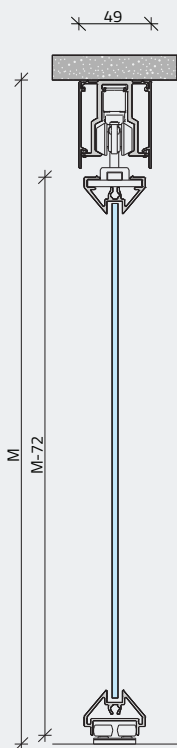

FACET AIR

ALUMÍNIUM KERETES BELTÉRI
FÜGGESZTETT TOLÓAJTÓ

A Facet rendszer egyedi hatását a szándékosan csökkentett profilméretek és a gérbe vágott illesztések összejátéka adja.

Így a Facet tolóajtó rendszer alukeretes ajtólapja egyszerre puritán és elegáns. A vörösréz, pezsgő vagy fekete színben elérhető eloxált, szálcsiszolt felületek lehetővé teszik, hogy a keretek különböző árnyalatokban csillogjanak.

Minimális ajtószélesség:
750 mm

Profilszélesség:
25 mm

Maximális ajtóméret:
1.400 x 3.100 mm

Betétvastagság:
4-10 mm

Teherbírás:
60 kg/ajtó

Magasságállítás:
+5 /-2 mm

szálcsiszolt
pezsgő

szálcsiszolt
vörösre

szálcsiszolt
fekete

BEÉPÍTÉSI VÁLTOZATOK

1 toló

1 toló / 1 fix

2 toló

2 toló / 2 fix

RÖGZÍTÉSI LEHETŐSÉGEK

mennyezetre rögzítve