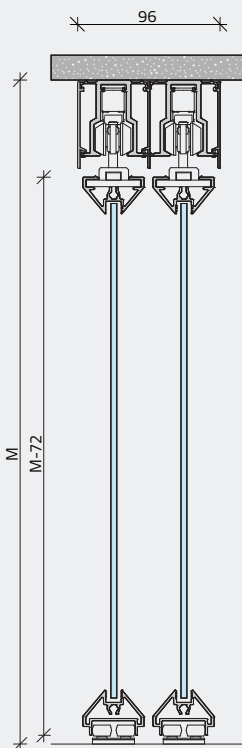

FACET AIR

ALUMÍNIUM KERETES BELTÉRI
FÜGGESZTETT TOLÓAJTÓ

A Facet rendszer egyedi hatását a szándékosan csökkentett profilméretek és a gérbe vágott illesztések összejátéka adja.

Így a Facet tolóajtó rendszer alukeretes ajtólapja egyszerre puritán és elegáns. A vörösréz, pezsgő vagy fekete színben elérhető eloxált, szálcsiszolt felületek lehetővé teszik, hogy a keretek különböző árnyalatokban csillogjanak.

Minimális ajtószélesség:
750 mm

Profilszélesség:
25 mm

Maximális ajtóméret:
1.400 x 3.100 mm

Betétvastagság:
4-10 mm

Teherbírás:
60 kg/ajtó

Magasságállítás:
+5 /-2 mm

szálcsiszolt
pezsgő

szálcsiszolt
vörösre

szálcsiszolt
fekete

BEÉPÍTÉSI VÁLTOZATOK

1 toló

1 toló / 1 fix

2 toló

2 toló / 2 fix

RÖGZÍTÉSI LEHETŐSÉGEK

mennyezetre rögzítve

mennyezetre rögzítve,
fix üvegfalal

álmennyezetbe rejtve,
fix üvegfalal

2 toló / 2 fix - zárt állapotban

2 toló / 2 fix - nyitott állapotban

min. 58

OSZTÓP ROFIL

FOGANTYÚ

raumplus®