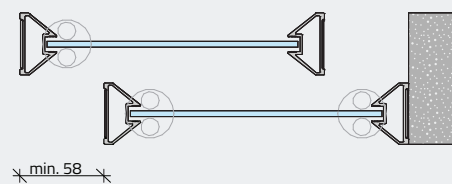

mennyezetre rögzítve,
fix üvegfalal

álmennyezetbe rejtve,
fix üvegfalal

2 toló / 2 fix - zárt állapotban

2 toló / 2 fix - nyitott állapotban

min. 58

OSZTÓP ROFIL

FOGANTYÚ

raumplus®