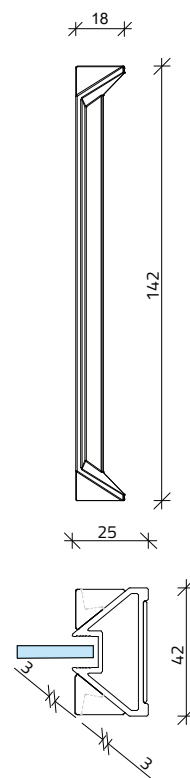

FACET AIR

ALUMÍNIUM KERETES BELTÉRI
FÜGGESZTETT TOLÓAJTÓ

A Facet rendszer egyedi hatását a szándékosan csökkentett profilméretek és a gérbe vágott illesztések összejátéka adja.

Így a Facet tolóajtó rendszer alukeretes ajtólapja egyszerre puritán és elegáns. A vörösréz, pezsgő vagy fekete színben elérhető eloxált, szálcsiszolt felületek lehetővé teszik, hogy a keretek különböző árnyalatokban csillogjanak.

Minimális ajtószélesség:
750 mm

Profilszélesség:
25 mm

Maximális ajtóméret:
1.400 x 3.100 mm

Betétvastagság:
4-10 mm

Teherbírás:
60 kg/ajtó

Magasságállítás:
+5 /-2 mm

szálcsiszolt
pezsgő

szálcsiszolt
vörösre

szálcsiszolt
fekete

BEÉPÍTÉSI VÁLTOZATOK

1 toló

1 toló / 1 fix

2 toló

2 toló / 2 fix

RÖGZÍTÉSI LEHETŐSÉGEK

mennyezetre rögzítve

mennyezetre rögzítve,
fix üvegfalal

álmennyezetbe rejtve,
fix üvegfalal

2 toló / 2 fix - zárt állapotban

2 toló / 2 fix - nyitott állapotban

min. 58

OSZTÓP ROFIL

FOGANTYÚ

raumplus®