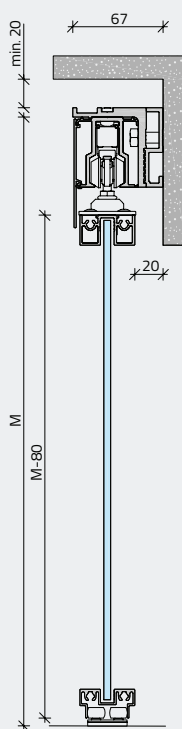

# S1200 AIR

ALUMÍNIUM KERETES BELTÉRI  
FÜGGESZTETT TOLÓAJTÓ

Alsó sín nélküli függesztett tolóajtó, ami kiválóan alkalmas beltéri térelválasztásra. A felső sín rögzíthető oldalfalra, mennyezetre vagy álmennyezetbe rejtve, akár fix üveg-falakkal is kiegészítve. Az üveg vagy fa betétanyag osztó és díszosztó profilokkal tetszés szerint kombinálható.

Minimális ajtószélesség:  
750 mm

Maximális ajtóméret:  
1.400 x 3.100 mm

Teherbírás:  
60 kg/ajtó

Profilszélesség:  
12 mm (függőleges) / 21 mm (vízszintes)

Betétvastagság:  
4-10 mm

Magasságállítás:  
+5 /-2 mm

## BEÉPÍTÉSI VÁLTOZATOK

1 toló

1 toló / 1 fix

2 toló  
igény esetén szinkronizált  
működtetéssel

2 toló / 2 fix  
igény esetén szinkronizált  
működtetéssel

## RÖGZÍTÉSI LEHETŐSÉGEK

mennyezetre  
rögzítve

oldalfalra  
rögzítve

oldalfalra  
rögzítve

mennyezetre rögzítve  
fix üvegfalal

álmennyezetbe rejtve,  
fix üvegfalal

2 toló / 2 fix - zárt állapotban

2 toló / 2 fix - nyitott állapotban