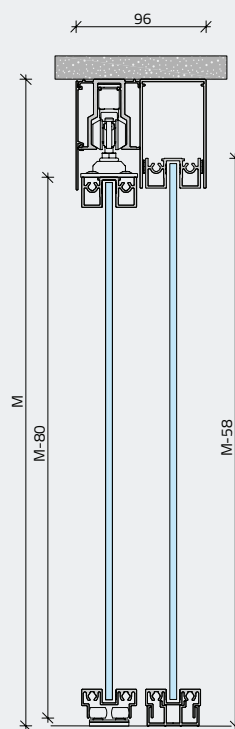

# S1200 AIR

ALUMÍNIUM KERETES BELTÉRI  
FÜGGESZTETT TOLÓAJTÓ

Alsó sín nélküli függesztett tolóajtó, ami kiválóan alkalmas beltéri térelválasztásra. A felső sín rögzíthető oldalfalra, mennyezetre vagy álmennyezetbe rejtve, akár fix üveg-falakkal is kiegészítve. Az üveg vagy fa betétanyag osztó és díszosztó profilokkal tetszés szerint kombinálható.

Minimális ajtószélesség:  
750 mm

Maximális ajtóméret:  
1.400 x 3.100 mm

Teherbírás:  
60 kg/ajtó

Profilszélesség:  
12 mm (függőleges) / 21 mm (vízszintes)

Betétvastagság:  
4-10 mm

Magasságállítás:  
+5 /-2 mm

## RÖGZÍTÉSI LEHETŐSÉGEK

mennyezetre  
rögzítve

oldalfalra  
rögzítve

oldalfalra  
rögzítve

mennyezetre rögzítve  
fix üvegfalal

álmennyezetbe rejtve,  
fix üvegfalal

2 toló / 2 fix - zárt állapotban

2 toló / 2 fix - nyitott állapotban

## ÍVES DÍSZOSZTÓ

Kialakítható formák:  
negyed-, fél-, teljes kör alakzatok

Legkisebb hajlítható sugár:  
min. 150 mm

Elérhető profil felület:  
festett fényes fehér vagy matt fekete,  
egyedi igény alapján tetszőleges RAL szín