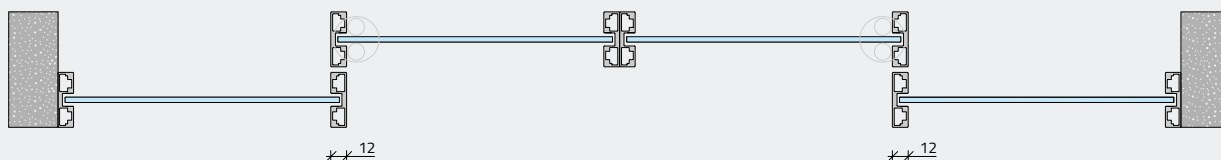

# S1200 AIR

ALUMÍNIUM KERETES BELTÉRI  
FÜGGESZTETT TOLÓAJTÓ

Alsó sín nélküli függesztett tolóajtó, ami kiválóan alkalmas beltéri térelválasztásra. A felső sín rögzíthető oldalfalra, mennyezetre vagy álmennyezetbe rejtve, akár fix üveg-falakkal is kiegészítve. Az üveg vagy fa betétanyag osztó és díszosztó profilokkal tetszés szerint kombinálható.

## BEÉPÍTÉSI VÁLTOZATOK

1 toló

1 toló / 1 fix

2 toló  
igény esetén szinkronizált  
működtetéssel

2 toló / 2 fix  
igény esetén szinkronizált  
működtetéssel

## RÖGZÍTÉSI LEHETŐSÉGEK

mennyezetre  
rögzítve

oldalfalra  
rögzítve

oldalfalra  
rögzítve

mennyezetre rögzítve  
fix üvegfalal

álmennyezetbe rejtve,  
fix üvegfalal

2 toló / 2 fix - zárt állapotban

2 toló / 2 fix - nyitott állapotban

## ÍVES DÍSZOSZTÓ

Kialakítható formák:  
negyed-, fél-, teljes kör alakzatok

Legkisebb hajlítható sugár:  
min. 150 mm

Elérhető profil felület:  
festett fényes fehér vagy matt fekete,  
egyedi igény alapján tetszőleges RAL szín