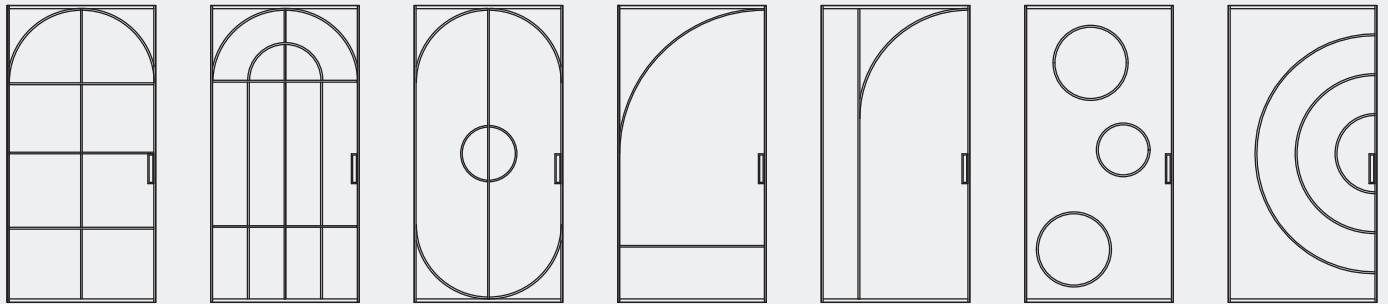

## RÖGZÍTÉSI LEHETŐSÉGEK

mennyezetre  
rögzítve

oldalfalra  
rögzítve

oldalfalra  
rögzítve

mennyezetre rögzítve  
fix üvegfalal

álmennyezetbe rejtve,  
fix üvegfalal

2 toló / 2 fix - zárt állapotban

2 toló / 2 fix - nyitott állapotban

## ÍVES DÍSZOSZTÓ

Kialakítható formák:  
negyed-, fél-, teljes kör alakzatok

Legkisebb hajlítható sugár:  
min. 150 mm

Elérhető profil felület:  
festett fényes fehér vagy matt fekete,  
egyedi igény alapján tetszőleges RAL szín

## ÍVES DÍSZOSZTÓ

Kialakítható formák:  
negyed-, fél-, teljes kör és egyenes profilok kombinálása

Illesztés típusa:  
hegesztés

Legkisebb hajlítható sugár:  
min. 150 mm

Elérhető profil felület:  
festett fényes fehér vagy matt fekete,  
egydi igény alapján tetszőleges RAL szín