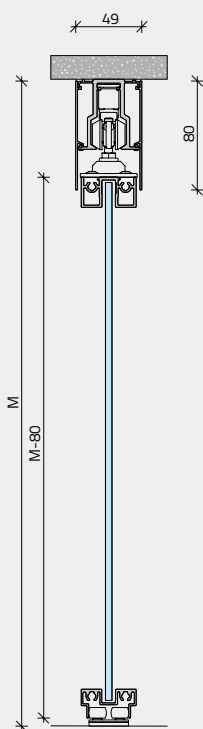

# S1200 AIR

ALUMÍNIUM KERETES BELTÉRI  
FÜGGESZTETT TOLÓAJTÓ

Alsó sín nélküli függesztett tolóajtó, ami kiválóan alkalmas beltéri térelválasztásra. A felső sín rögzíthető oldalfalra, mennyezetre vagy álmennyezetbe rejtve, akár fix üveg-falakkal is kiegészítve. Az üveg vagy fa betétanyag osztó és díszosztó profilokkal tetszés szerint kombinálható.

Minimális ajtószélesség:  
750 mm

Maximális ajtóméret:  
1.400 x 3.100 mm

Teherbírás:  
60 kg/ajtó

Profilszélesség:  
12 mm (függőleges) / 21 mm (vízszintes)

Betétvastagság:  
4-10 mm

Magasságállítás:  
+5 /-2 mm

## BEÉPÍTÉSI VÁLTOZATOK

1 toló

1 toló / 1 fix

2 toló  
igény esetén szinkronizált  
működtetéssel

2 toló / 2 fix  
igény esetén szinkronizált  
működtetéssel

## RÖGZÍTÉSI LEHETŐSÉGEK

mennyezetre  
rögzítve

oldalfalra  
rögzítve

oldalfalra  
rögzítve

mennyezetre rögzítve  
fix üvegfalal

álmennyezetbe rejtve,  
fix üvegfalal

2 toló / 2 fix - zárt állapotban

2 toló / 2 fix - nyitott állapotban