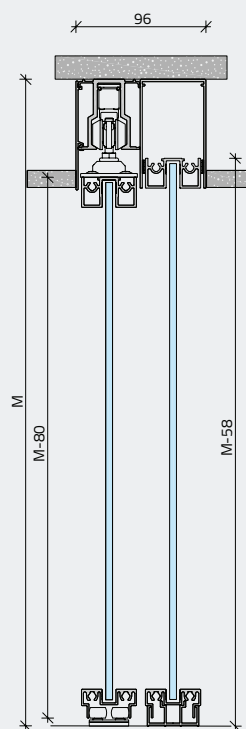

Minimális ajtószélesség:  
750 mm

Maximális ajtóméret:  
1.400 x 3.100 mm

Teherbírás:  
60 kg/ajtó

Profilszélesség:  
12 mm (függőleges) / 21 mm (vízszintes)

Betétvastagság:  
4-10 mm

Magasságállítás:  
+5 /-2 mm

## RÖGZÍTÉSI LEHETŐSÉGEK

mennyezetre  
rögzítve

oldalfalra  
rögzítve

oldalfalra  
rögzítve

mennyezetre rögzítve  
fix üvegfalal

álmennyezetbe rejtve,  
fix üvegfalal

2 toló / 2 fix - zárt állapotban

2 toló / 2 fix - nyitott állapotban

## ÍVES DÍSZOSZTÓ

Kialakítható formák:  
negyed-, fél-, teljes kör alakzatok

Legkisebb hajlítható sugár:  
min. 150 mm

Elérhető profil felület:  
festett fényes fehér vagy matt fekete,  
egyedi igény alapján tetszőleges RAL szín

## ÍVES DÍSZOSZTÓ

Kialakítható formák:  
negyed-, fél-, teljes kör és egyenes profilok kombinálása

Illesztés típusa:  
hegesztés

Legkisebb hajlítható sugár:  
min. 150 mm

Elérhető profil felület:  
festett fényes fehér vagy matt fekete,  
egydi igény alapján tetszőleges RAL szín