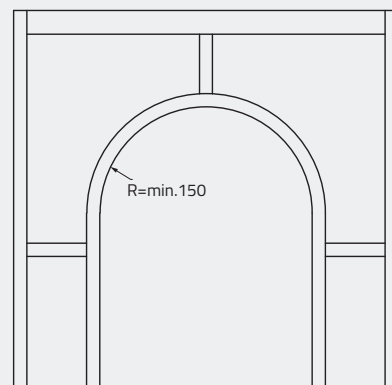

Minimális ajtószélesség:  
750 mm

Maximális ajtóméret:  
1.400 x 3.100 mm

Teherbírás:  
60 kg/ajtó

Profilszélesség:  
12 mm (függőleges) / 21 mm (vízszintes)

Betétvastagság:  
4-10 mm

Magasságállítás:  
+5 /-2 mm

## ÍVES DÍSZOSZTÓ

Kialakítható formák:  
negyed-, fél-, teljes kör alakzatok

Legkisebb hajlítható sugár:  
min. 150 mm

Elérhető profil felület:  
festett fényes fehér vagy matt fekete,  
egyedi igény alapján tetszőleges RAL szín

## ÍVES DÍSZOSZTÓ

Kialakítható formák:  
negyed-, fél-, teljes kör és egyenes profilok kombinálása

Illesztés típusa:  
hegesztés

Legkisebb hajlítható sugár:  
min. 150 mm

Elérhető profil felület:  
festett fényes fehér vagy matt fekete,  
egydi igény alapján tetszőleges RAL szín