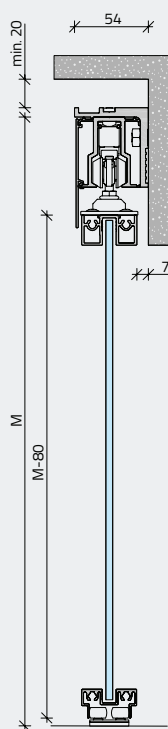

# S1200 AIR

ALUMÍNIUM KERETES BELTÉRI  
FÜGGESZTETT TOLÓAJTÓ

Alsó sín nélküli függesztett tolóajtó, ami kiválóan alkalmas beltéri térelválasztásra. A felső sín rögzíthető oldalfalra, mennyezetre vagy álmennyezetbe rejtve, akár fix üveg-falakkal is kiegészítve. Az üveg vagy fa betétanyag osztó és díszosztó profilokkal tetszés szerint kombinálható.

Minimális ajtószélesség:  
750 mm

Maximális ajtóméret:  
1.400 x 3.100 mm

Teherbírás:  
60 kg/ajtó

Profilszélesség:  
12 mm (függőleges) / 21 mm (vízszintes)

Betétvastagság:  
4-10 mm

Magasságállítás:  
+5 /-2 mm

## BEÉPÍTÉSI VÁLTOZATOK

1 toló

1 toló / 1 fix

2 toló  
igény esetén szinkronizált  
működtetéssel

2 toló / 2 fix  
igény esetén szinkronizált  
működtetéssel

## RÖGZÍTÉSI LEHETŐSÉGEK

mennyezetre  
rögzítve

oldalfalra  
rögzítve

oldalfalra  
rögzítve

mennyezetre rögzítve  
fix üvegfalal

álmennyezetbe rejtve,  
fix üvegfalal

2 toló / 2 fix - zárt állapotban

2 toló / 2 fix - nyitott állapotban