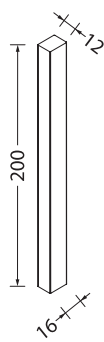

## BEÉPÍTÉSI VÁLTOZATOK

1 toló

1 toló / 1 fix

2 toló  
igény esetén szinkronizált  
működtetéssel

2 toló / 2 fix  
igény esetén szinkronizált  
működtetéssel

## RÖGZÍTÉSI LEHETŐSÉGEK

mennyezetre  
rögzítve

oldalfalra  
rögzítve

oldalfalra  
rögzítve

mennyezetre rögzítve  
fix üvegfalal

álmennyezetbe rejtve,  
fix üvegfalal

2 toló / 2 fix - zárt állapotban

2 toló / 2 fix - nyitott állapotban

**CSAVAROZHATÓ FOGANTYÚ**

**ÖNTAPADÓS FOGANTYÚ**

**TOLÓAJTÓ ZÁR**

OSZTÓ PROFIL

DÍSZOSZTÓ PROFIL

## ÍVES DÍSZOSZTÓ

Kialakítható formák:  
negyed-, fél-, teljes kör alakzatok

Legkisebb hajlítható sugár:  
min. 150 mm

Elérhető profil felület:  
festett fényes fehér vagy matt fekete,  
egyedi igény alapján tetszőleges RAL szín