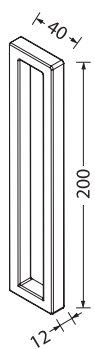

ÖNTAPADÓS FOGANTYÚ