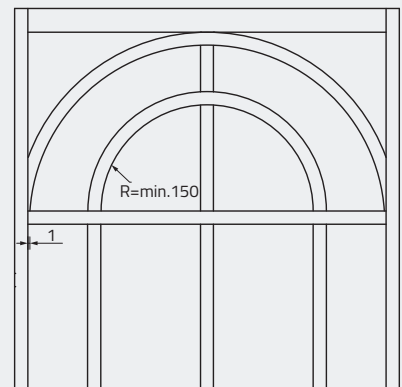

## RÖGZÍTÉSI LEHETŐSÉGEK

mennyezetre  
rögzítve

oldalfalra  
rögzítve

oldalfalra  
rögzítve

mennyezetre rögzítve  
fix üvegfalal

álmennyezetbe rejtve,  
fix üvegfalal

2 toló / 2 fix - zárt állapotban

2 toló / 2 fix - nyitott állapotban

## ÍVES DÍSZOSZTÓ

Kialakítható formák:  
negyed-, fél-, teljes kör alakzatok

Legkisebb hajlítható sugár:  
min. 150 mm

Elérhető profil felület:  
festett fényes fehér vagy matt fekete,  
egyedi igény alapján tetszőleges RAL szín

## ÍVES DÍSZOSZTÓ

Kialakítható formák:  
negyed-, fél-, teljes kör és egyenes profilok kombinálása

Illesztés típusa:  
hegesztés

Legkisebb hajlítható sugár:  
min. 150 mm

Elérhető profil felület:  
festett fényes fehér vagy matt fekete,  
egydi igény alapján tetszőleges RAL szín