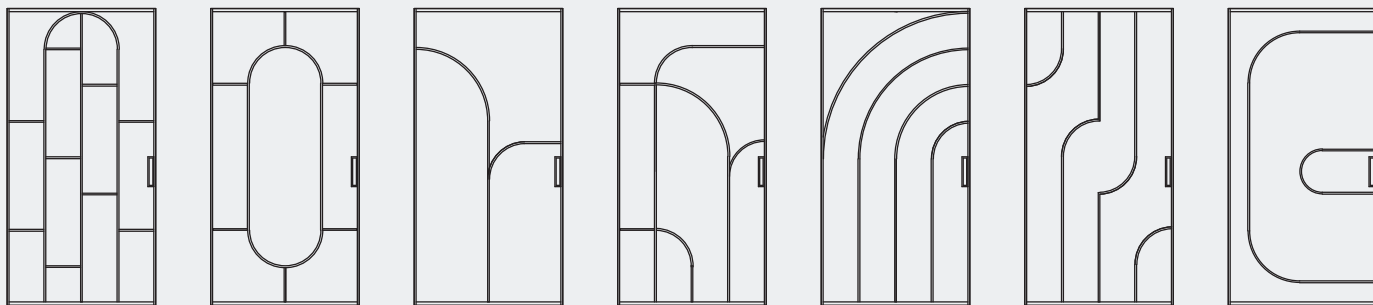

## ÍVES DÍSZOSZTÓ

Kialakítható formák:  
negyed-, fél-, teljes kör alakzatok

Legkisebb hajlítható sugár:  
min. 150 mm

Elérhető profil felület:  
festett fényes fehér vagy matt fekete,  
egyedi igény alapján tetszőleges RAL szín

## ÍVES DÍSZOSZTÓ

Kialakítható formák:  
negyed-, fél-, teljes kör és egyenes profilok kombinálása

Illesztés típusa:  
hegesztés

Legkisebb hajlítható sugár:  
min. 150 mm

Elérhető profil felület:  
festett fényes fehér vagy matt fekete,  
egydi igény alapján tetszőleges RAL szín