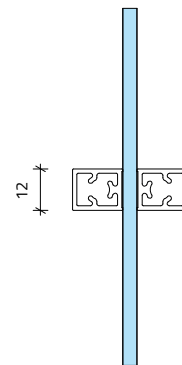

## RÖGZÍTÉSI LEHETŐSÉGEK

mennyezetre  
rögzítve

oldalfalra  
rögzítve

oldalfalra  
rögzítve

mennyezetre rögzítve  
fix üvegfalal

álmennyezetbe rejtve,  
fix üvegfalal

2 toló / 2 fix - zárt állapotban

2 toló / 2 fix - nyitott állapotban

**CSAVAROZHATÓ FOGANTYÚ**

**ÖNTAPADÓS FOGANTYÚ**

**TOLÓAJTÓ ZÁR**

OSZTÓ PROFIL

DÍSZOSZTÓ PROFIL

## ÍVES DÍSZOSZTÓ

Kialakítható formák:  
negyed-, fél-, teljes kör alakzatok

Legkisebb hajlítható sugár:  
min. 150 mm

Elérhető profil felület:  
festett fényes fehér vagy matt fekete,  
egyedi igény alapján tetszőleges RAL szín

## ÍVES DÍSZOSZTÓ

Kialakítható formák:  
negyed-, fél-, teljes kör és egyenes profilok kombinálása

Illesztés típusa:  
hegesztés

Legkisebb hajlítható sugár:  
min. 150 mm

Elérhető profil felület:  
festett fényes fehér vagy matt fekete,  
egydi igény alapján tetszőleges RAL szín