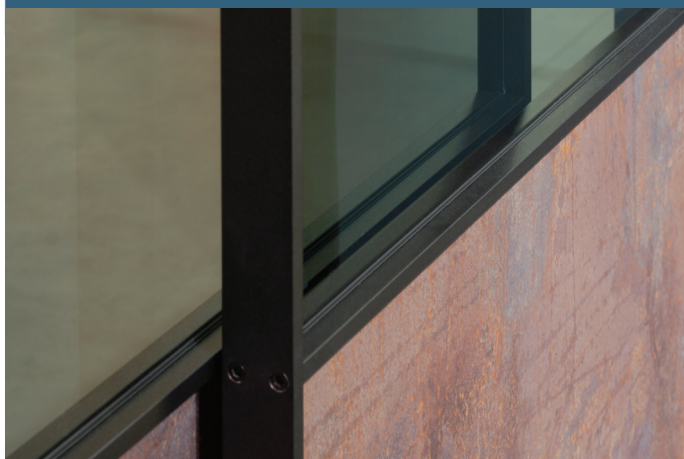

OSZTÓ PROFIL