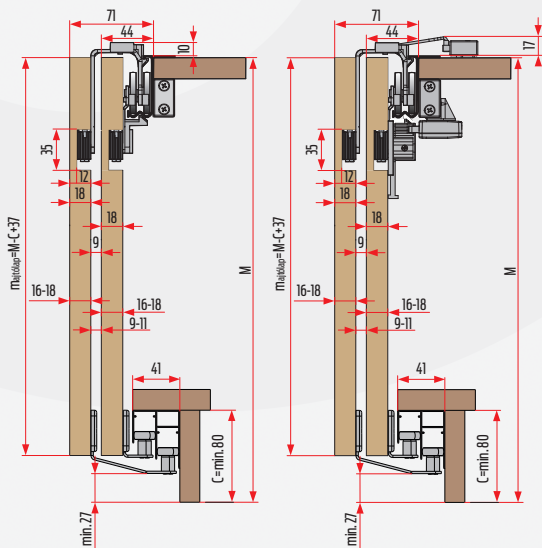

tolóajtó csillapítóval

SZERKEZETI RAJZ

normál ajtófékkel