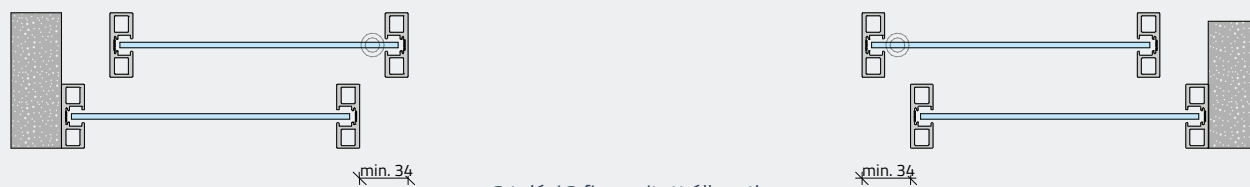

UNIVERSAL

ALUMÍNIUM KERETES BELTÉRI
FÜGGESZTETT TOLÓAJTÓ

Letisztult vonalvezetésű alumínium keretes beltéri tolóajtó vasalat. A masszív keretprofilok alkalmasak 8 mm-es bútorlap, illetve 4-8 mm vastag üveg betétanyagok fogadására, igény esetén valós vagy díszosztó profilokkal kombinálva. A rendszer szerelhető egy- vagy két ajtós verzióként, akár alukeretes fix üvegfallal, oldalfalra, mennyezetre vagy álmennyezetbe rejtett felső sínekkel is.

szálcsiszolt
fekete

BEÉPÍTÉSI VÁLTOZATOK

1 toló

1 toló / 1 fix

2 toló

2 toló / 2 fix

RÖGZÍTÉSI LEHETŐSÉGEK

mennyezetre rögzítve

oldalfalra rögzítve

mennyezetre rögzítve,
fix üvegfallal

álmennyezetbe rejtve,
fix üvegfallal

2 toló / 2 fix - zárt állapotban

2 toló / 2 fix - nyitott állapotban

PROFILOK

OSZTÓ PROFIL

DÍSZOSZTÓ PROFIL