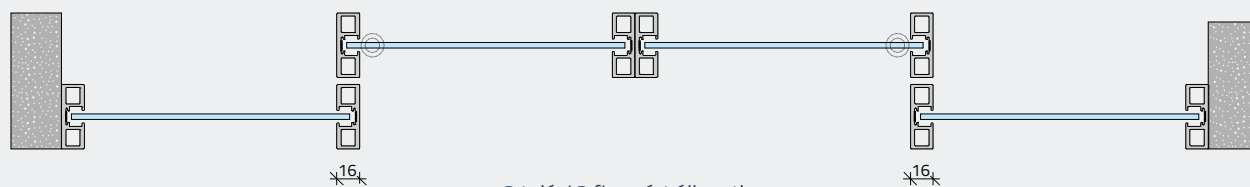

UNIVERSAL

ALUMÍNIUM KERETES BELTÉRI
FÜGGESZTETT TOLÓAJTÓ

Letisztult vonalvezetésű alumínium keretes beltéri tolóajtó vasalat. A masszív keretprofilok alkalmasak 8 mm-es bútorlap, illetve 4-8 mm vastag üveg betétanyagok fogadására, igény esetén valós vagy díszosztó profilokkal kombinálva. A rendszer szerelhető egy- vagy két ajtós verzióként, akár alukeretes fix üvegfallal, oldalfalra, mennyezetre vagy álmennyezetbe rejtett felső sínekkel is.

Minimális ajtószélesség:
770 mm

Maximális ajtóméret:
1.500 x 3.000 mm

Teherbírás:
80 kg/ajtó

Profilszélesség:
16 mm (függőleges) / 36 mm (vízszintes)

Betétvastagság:
4-8 mm

Magasságállítás:
+/- 3 mm

szálcsiszolt
alumínium

szálcsiszolt
fekete

BEÉPÍTÉSI VÁLTOZATOK

1 toló

1 toló / 1 fix

2 toló

2 toló / 2 fix

RÖGZÍTÉSI LEHETŐSÉGEK

mennyezetre rögzítve

oldalfalra rögzítve

mennyezetre rögzítve,
fix üvegfallal

álmennyezetbe rejtve,
fix üvegfallal

2 toló / 2 fix - zárt állapotban

2 toló / 2 fix - nyitott állapotban

PROFILOK

OSZTÓ PROFIL

DÍSZOSZTÓ PROFIL