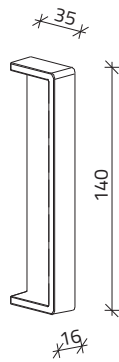

ÖNTAPADÓS FOGANTYÚK