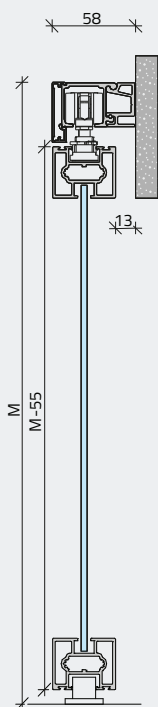

UNIVERSAL

ALUMÍNIUM KERETES BELTÉRI
FÜGGESZTETT TOLÓAJTÓ

Letisztult vonalvezetésű alumínium keretes beltéri tolóajtó vasalat. A masszív keretprofilok alkalmasak 8 mm-es bútorlap, illetve 4-8 mm vastag üveg betétanyagok fogadására, igény esetén valós vagy díszosztó profilokkal kombinálva. A rendszer szerelhető egy- vagy két ajtós verzióként, akár alukeretes fix üvegfallal, oldalfalra, mennyezetre vagy álmennyezetbe rejtett felső sínekkel is.

Minimális ajtószélesség:
770 mm

Maximális ajtóméret:
1.500 x 3.000 mm

Teherbírás:
80 kg/ajtó

Profilszélesség:
16 mm (függőleges) / 36 mm (vízszintes)

Betétvastagság:
4-8 mm

Magasságállítás:
+/- 3 mm

szálcsiszolt
alumínium

szálcsiszolt
fekete

BEÉPÍTÉSI VÁLTOZATOK

1 toló

1 toló / 1 fix

2 toló

2 toló / 2 fix

RÖGZÍTÉSI LEHETŐSÉGEK

mennyezetre rögzítve

oldalfalra rögzítve

mennyezetre rögzítve,
fix üvegfallal

álmennyezetbe rejtve,
fix üvegfallal

2 toló / 2 fix - zárt állapotban

2 toló / 2 fix - nyitott állapotban

PROFILOK

OSZTÓ PROFIL

DÍSZOSZTÓ PROFIL