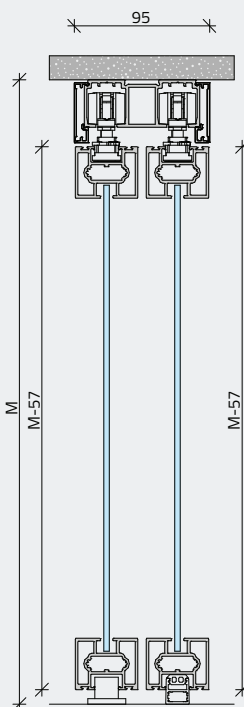

UNIVERSAL

ALUMÍNIUM KERETES BELTÉRI
FÜGGESZTETT TOLÓAJTÓ

Letisztult vonalvezetésű alumínium keretes beltéri tolóajtó vasalat. A masszív keretprofilok alkalmasak 8 mm-es bútorlap, illetve 4-8 mm vastag üveg betétanyagok fogadására, igény esetén valós vagy díszosztó profilokkal kombinálva. A rendszer szerelhető egy- vagy két ajtós verzióként, akár alukeretes fix üvegfallal, oldalfalra, mennyezetre vagy álmennyezetbe rejtett felső sínekkel is.

Minimális ajtószélesség:
770 mm

Maximális ajtóméret:
1.500 x 3.000 mm

Teherbírás:
80 kg/ajtó

Profilszélesség:
16 mm (függőleges) / 36 mm (vízszintes)

Betétvastagság:
4-8 mm

Magasságállítás:
+/- 3 mm

szálcsiszolt
alumínium

szálcsiszolt
fekete

BEÉPÍTÉSI VÁLTOZATOK

1 toló

1 toló / 1 fix

2 toló

2 toló / 2 fix

RÖGZÍTÉSI LEHETŐSÉGEK

mennyezetre rögzítve

oldalfalra rögzítve

mennyezetre rögzítve,
fix üvegfallal

álmennyezetbe rejtve,
fix üvegfallal

2 toló / 2 fix - zárt állapotban

2 toló / 2 fix - nyitott állapotban

PROFILOK

OSZTÓ PROFIL

DÍSZOSZTÓ PROFIL