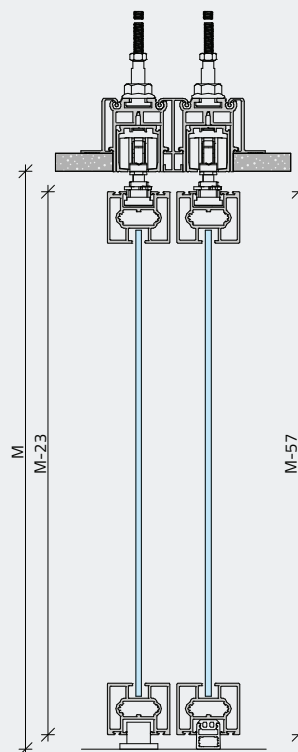

UNIVERSAL

ALUMÍNIUM KERETES BELTÉRI
FÜGGESZTETT TOLÓAJTÓ

Letisztult vonalvezetésű alumínium keretes beltéri tolóajtó vasalat. A masszív keretprofilok alkalmasak 8 mm-es bútorlap, illetve 4-8 mm vastag üveg betétanyagok fogadására, igény esetén valós vagy díszosztó profilokkal kombinálva. A rendszer szerelhető egy- vagy két ajtós verzióként, akár alukeretes fix üvegfallal, oldalfalra, mennyezetre vagy álmennyezetbe rejtett felső sínekkel is.

Minimális ajtószélesség:
770 mm

Maximális ajtóméret:
1.500 x 3.000 mm

Teherbírás:
80 kg/ajtó

Profilszélesség:
16 mm (függőleges) / 36 mm (vízszintes)

Betétvastagság:
4-8 mm

Magasságállítás:
+/- 3 mm

szálcsiszolt
alumínium

szálcsiszolt
fekete

BEÉPÍTÉSI VÁLTOZATOK

1 toló

1 toló / 1 fix

2 toló

2 toló / 2 fix

RÖGZÍTÉSI LEHETŐSÉGEK

mennyezetre rögzítve

oldalfalra rögzítve

mennyezetre rögzítve,
fix üvegfallal

álmennyezetbe rejtve,
fix üvegfallal

2 toló / 2 fix - zárt állapotban

2 toló / 2 fix - nyitott állapotban

PROFILOK

OSZTÓ PROFIL

DÍSZOSZTÓ PROFIL