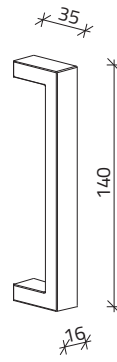

ÖNTAPADÓS FOGANTYÚK