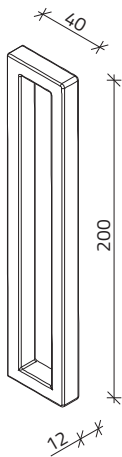

FOGANTYÚK

CSAVAROZHATÓ FOGANTYÚ