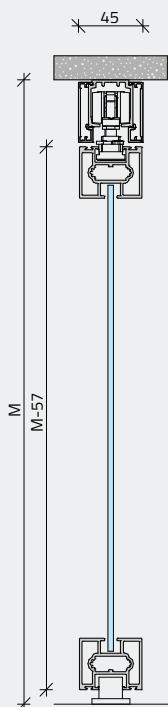

UNIVERSAL

ALUMÍNIUM KERETES BELTÉRI
FÜGGESZTETT TOLÓAJTÓ

Letisztult vonalvezetésű alumínium keretes beltéri tolóajtó vasalat. A masszív keretprofilok alkalmasak 8 mm-es bútorlap, illetve 4-8 mm vastag üveg betétanyagok fogadására, igény esetén valós vagy díszosztó profilokkal kombinálva. A rendszer szerelhető egy- vagy két ajtós verzióként, akár alukeretes fix üvegfallal, oldalfalra, mennyezetre vagy álmennyezetbe rejtett felső sínekkel is.

Minimális ajtószélesség:
770 mm

Maximális ajtóméret:
1.500 x 3.000 mm

Teherbírás:
80 kg/ajtó

Profilszélesség:
16 mm (függőleges) / 36 mm (vízszintes)

Betétvastagság:
4-8 mm

Magasságállítás:
+/- 3 mm

szálcsiszolt
alumínium

szálcsiszolt
fekete

BEÉPÍTÉSI VÁLTOZATOK

1 toló

1 toló / 1 fix

2 toló

2 toló / 2 fix

RÖGZÍTÉSI LEHETŐSÉGEK

mennyezetre rögzítve

oldalfalra rögzítve

mennyezetre rögzítve,
fix üvegfallal

álmennyezetbe rejtve,
fix üvegfallal

2 toló / 2 fix - zárt állapotban

2 toló / 2 fix - nyitott állapotban

PROFILOK

OSZTÓ PROFIL

DÍSZOSZTÓ PROFIL