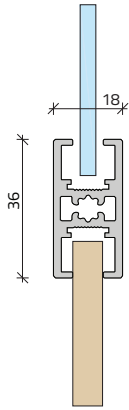

UNIVERSAL

ALUMÍNIUM KERETES BELTÉRI
FÜGGESZTETT TOLÓAJTÓ

Letisztult vonalvezetésű alumínium keretes beltéri tolóajtó vasalat. A masszív keretprofilok alkalmasak 8 mm-es bútorlap, illetve 4-8 mm vastag üveg betétanyagok fogadására, igény esetén valós vagy díszosztó profilokkal kombinálva. A rendszer szerelhető egy- vagy két ajtós verzióként, akár alukeretes fix üvegfallal, oldalfalra, mennyezetre vagy álmennyezetbe rejtett felső sínekkel is.

Minimális ajtószélesség:
770 mm

Maximális ajtóméret:
1.500 x 3.000 mm

Teherbírás:
80 kg/ajtó

Profilszélesség:
16 mm (függőleges) / 36 mm (vízszintes)

Betétvastagság:
4-8 mm

Magasságállítás:
+/- 3 mm

szálcsiszolt
alumínium

szálcsiszolt
fekete

BEÉPÍTÉSI VÁLTOZATOK

1 toló

1 toló / 1 fix

2 toló

2 toló / 2 fix

RÖGZÍTÉSI LEHETŐSÉGEK

mennyezetre rögzítve

oldalfalra rögzítve

mennyezetre rögzítve,
fix üvegfallal

álmennyezetbe rejtve,
fix üvegfallal

2 toló / 2 fix - zárt állapotban

2 toló / 2 fix - nyitott állapotban

PROFILOK

OSZTÓ PROFIL

DÍSZOSZTÓ PROFIL