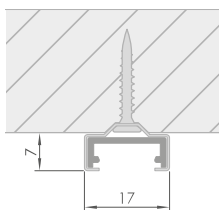

LISTWY I PROFILE LED

LED SLATS AND PROFILES

LL-01 niski

LL-01 low

	kolor color	indeks index	długość length
●	natura natural	51341000	2 m / 3 m
●	biały połysk white gloss	51341001	
●	czarny połysk black gloss	51341006	
●	anodowany czarny anodized black mat	51341103	
●	anodowany złoty anodized gold	51341119	