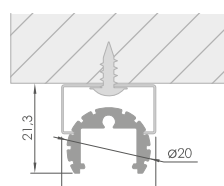

LL-06 okrągły

LL-06 round

	kolor color	indeks index	długość length
●	natura natural	51346000	3 m

LL-07 kątowy 90°

LL-07 angular 90°

kolor color	indeks index	długość length
natura natural	51347000	3 m

LL-07 B kątowy 90°