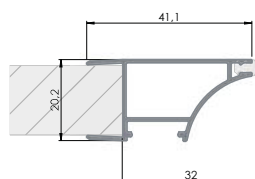

LL-08 wieńcowy

LL-08

kolor color	indeks index	długość length
natura natural	51330000	3 m
czarny anodowany mat black anodized mat	51330020	

LL-08 ALTER wieńcowy

LL-08 ALTER

kolor color	indeks index	długość length
natura natural	52330000	3 m
czarny anodowany mat black anodized mat	52330020	