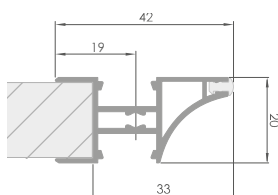

LL-08 wieńcowy

LL-08

kolor color	indeks index	długość length
natura natural	51330000	3 m
czarny anodowany mat black anodized mat	51330020