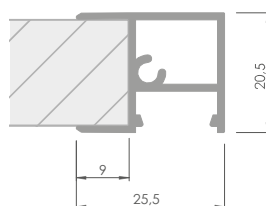

LL-15

LL-15

kolor color	indeks index	długość length
natura natural	51334000	2 m / 3 m

LL-16

LL-16

kolor color	indeks index	długość length
natura natural	51335000	3 m
czarny mat black mat	51335003	

LL-17

LL-17