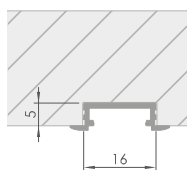

LL-03 niski wpuszczany

LL-03 low masking mortise

	kolor color	indeks index	długość length
●	natura natural	51343000	2 m / 3 m
●	biały połysk white gloss	51343001	2 m / 3 m
●	czarny mat black mat	51343003	3 m
●	czarny połysk black gloss	51343006	2 m / 3 m
●	anodowany czarny mat anodized black mat	51343103	2 m / 3 m
●	anodowany złoty anodized gold	51343119	2 m / 3 m