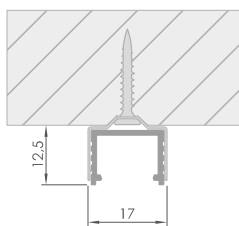

LL-04 wysoki ryflowany

LL-04 high grooved

	kolor color	indeks index	długość length
●	natura natural	51344000	2 m / 3 m
●	biały połysk white gloss	51344001	
●	czarny połysk black gloss	51344006