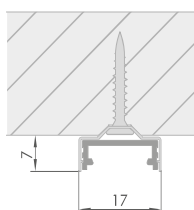

LL-02 niski

LL-02 low grooved

	kolor color	indeks index	długość length
●	natura natural	51342000	2 m / 3 m
●	biały połysk white gloss	51342001	
●	czarny połysk black gloss	51342006