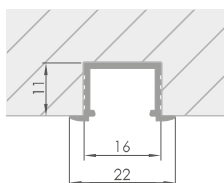

LL-05 wysoki wpuszczany

LL-05 high masking grooved mortise

	kolor color	indeks index	długość length
●	natura natural	51345000	2 m / 3 m
●	biały połysk white gloss	51345001	
●	czarny mat black mat	51345003	
●	czarny połysk black gloss	51345006	
●	anodowany czarny mat anodized black mat	51345103	
●	anodowany złoty anodized gold	51345119