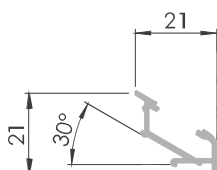

LL-19 kątowny 30°/60°

LL-07 B angular 30°/60°

kolor color	indeks index	długość length
natura natural	51338000	2 m / 3 m