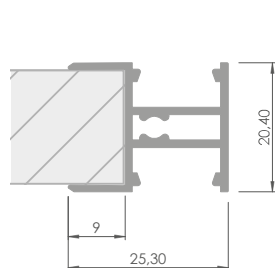

kolor color	indeks index	długość length
natura natural	51336000	3 m

LL-19 kątowny 30°/60°

LL-07 B angular 30°/60°

kolor color	indeks index	długość length
natura natural	51338000	2 m / 3 m

Dyfuzory OLL

OLL lampshades