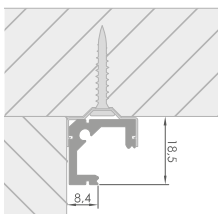

LL-06 okrągły

LL-06 round

	kolor color	indeks index	długość length
●	natura natural	51346000	3 m

LL-07 kątowy 90°

LL-07 angular 90°

kolor color	indeks index	długość length
natura natural	51347000	3 m

LL-07 B kątowy 90°