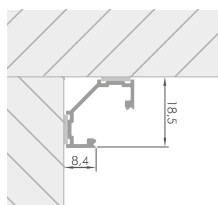

LL-07 B kątowy 90°

LL-07 B angular 90°

kolor color	indeks index	długość length
natura natural	51333000	2 m / 3 m
biały połysk white gloss	51333001	
czarny połysk black gloss	51333006	
czarny anodowany mat black anodized mat	51333020