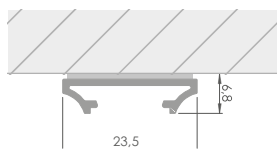

LL-15

LL-15

kolor color	indeks index	długość length
natura natural	51334000	2 m / 3 m