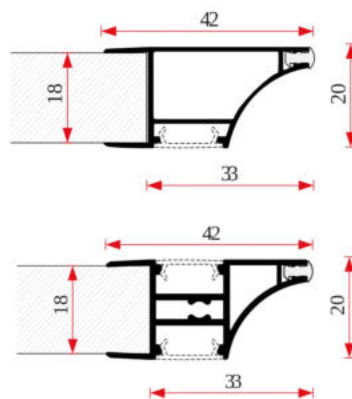

LED PROFILOK - KIBŐVÜLT TERMÉKKÍNÁLAT ÉS LEHETŐSÉGEK

Az LL-08 és LL-08 Alter profiljainkkal többé nem kell kompromisszumot kötnie a technika és az esztétika között: a funkció és a színvilág nálunk kéz a kézben jár. A belsőépítészeti trendekre reagálva kínálatunkban a letisztult, fémes csillogású **eloxált alumínium** mellett már az **eloxált fekete** kivitel is elérhető.

[Tovább a cikkhez](#)

GARDRÓBTERVEZÉS KORLÁTOK NÉLKÜL: AMS POLCRENDSZER

Teljesen személyre szabható vázszerkezet, amely rugalmasan alkalmazkodik az egyedi igényekhez. Az **állványszerkezet** tartóelemei magassági irányban bármikor szabadon változtathatók.

[Tovább a cikkhez](#)

FONTOS VÁLTOZÁS: ÚJ CIKKSZÁMOT KAPTAK A SAROKRÖGZÍTŐK

A különböző színű műanyag burkoló idomokkal elérhető rögzítőink **kódjai megváltoztak**. A termékek műszaki tartalma és a megszokott kiváló minőség változatlan marad.

[Tovább a cikkhez](#)