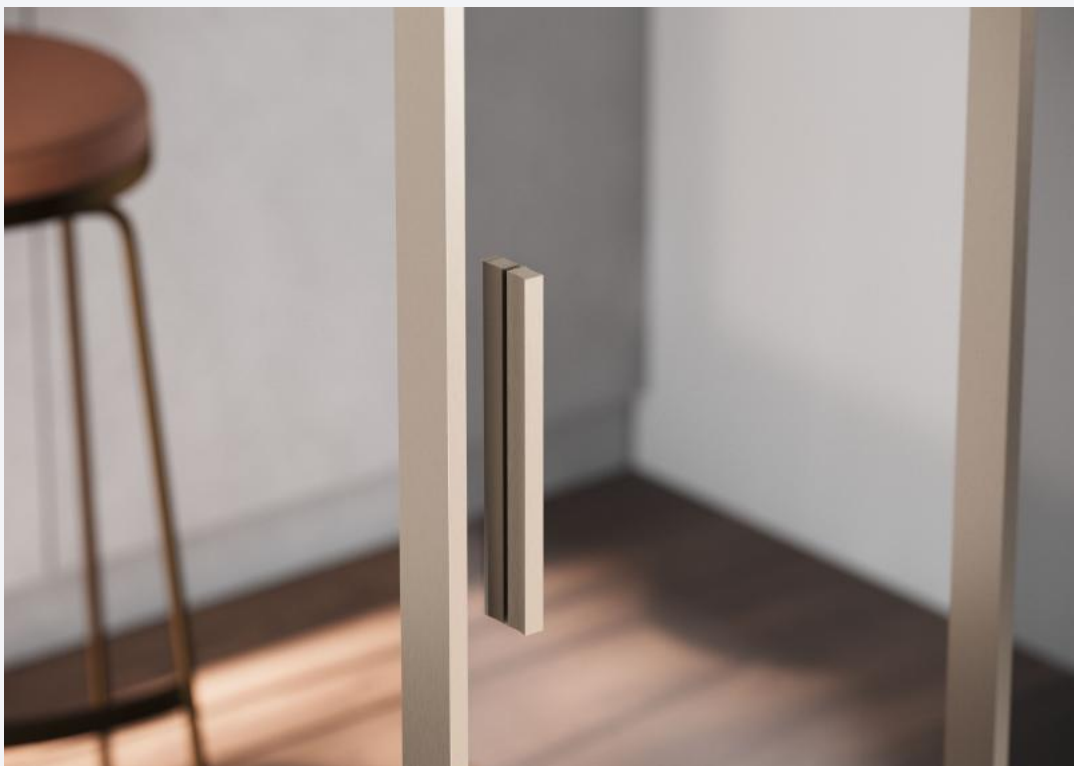

ÚJ RENDSZERREL BŐVÜLT AZ S1200 TERMÉKCSALÁD

A raumplus **S1200 Pivót** rendszerű alukeretes nyílóajtója a prémium enteriőrök minimalista megoldása, amely az S1200 termékcsalád letisztult formavilágát és magas műszaki színvonalát képviseli.

TOVÁBB A CIKKHEZ

ÚJ SZÍN ÉRHEŐ EL A RAUMPLUS KÍNÁLATUNKBAN

Szálcsiszolt pezsgő

Az új szín **elérhető** az alábbi rendszerekhez:

- alsó sínes S1200 gardróbrendszerek
- függesztett S1200 AIR-A és AIR-B tolóajtók
- S1200 FE fix üvegfal rendszerek
- S1200 Pivot nyílóajtók

TOVÁBB A CIKKHEZ

ÍVES DÍSZOSZTÓ - EGYEDI DESIGN

A legújabb **KAMEX-fejlesztés** lehetővé teszi az S1200 díszosztó profilok minimum 15 cm sugarú ívben történő meghajlítását negyed-, fél- vagy teljes körív mentén.

További lehetőséget kínál az íves és egyenes alumínium díszosztó profilok összehegesztése is, így teljesen egyedi kompozíciók hozhatók létre.

Az íves díszosztó megoldás **elérhető** az alábbi rendszerekhez: