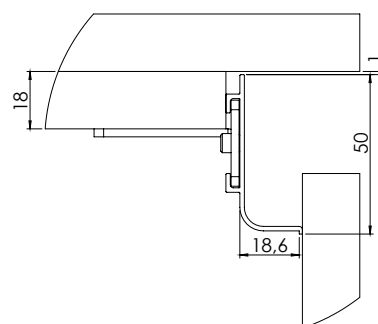

Montaż w poziomie

Horizontal mounting

| kolor color | indeks index |
|---------------------|-----------------|
| ocynk galvanized | 51427000 |

Opcja

Option

Tylko do profilu LB-L pod blatem

Only for LB-L profile under the countertop