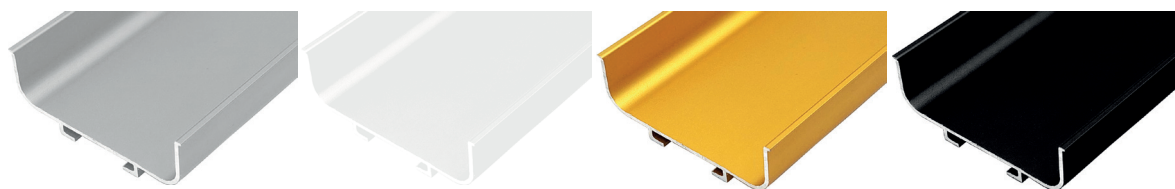

Profile podfrontowe LB-C

LB-C under-front profiles

Profil LB-C to eleganckie, funkcjonalne rozwiązanie do montażu między frontami szuflad ustawionych jedna nad drugą. Dyskretna wnęka utworzona pomiędzy frontami pozwala pewnie chwycić krawędź szuflady i otworzyć ją bez konieczności instalowania zewnętrznych uchwytów.

Profile można łączyć pod kątem $+90^\circ$ i -90° , tworząc narożne, spójne i ergonomiczne układy meblowe bez widocznych łączeń. Montaż, zarówno w poziomie, jak i w pionie, zapewnia maksymalną swobodę projektowania.

The LB-C profile offers an elegant and functional solution for fitting between drawer fronts stacked one above another. The discreet recess between the fronts provides a secure grip on the drawer edge, allowing it to be opened without external handles.

Profiles can be joined at $+90^\circ$ and -90° angles to create corner, cohesive, and ergonomic furniture layouts without visible joints. Installation—both horizontally and vertically—ensures maximum design flexibility.

Profil podfrontowy LB-C

LB-C under-front profile