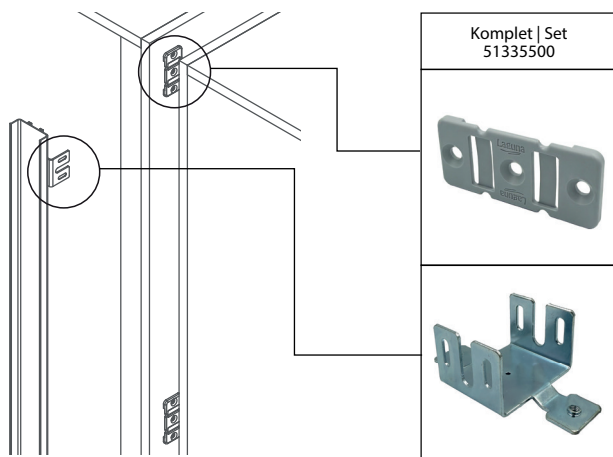

Montaż w pionie

Vertical mounting

kolor color	indeks index
naturalne aluminium natural aluminium	51335500