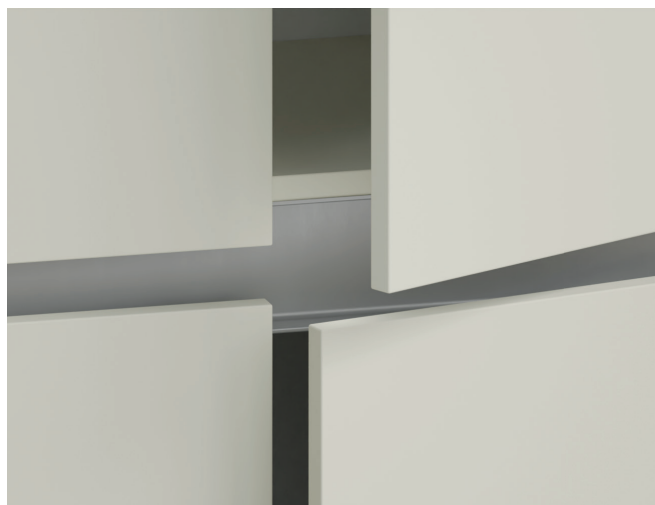

PROFILE PODFRONTOWE LB

LB UNDER-FRONT PROFILES

Profile podfrontowe LB

LB under-front profiles

Profile podfrontowe Animadomus w kształcie litery „L” i „C” łączą funkcjonalność z dekoracyjnym wykończeniem, podkreślając indywidualny styl i elegancję wnętrza. Montowane przy górnej krawędzi frontu, nie wystają poza jego powierzchnię, zachowując minimalistyczną, nowoczesną linię. Ergonomiczny kształt zapewnia wygodny chwyt, ułatwiający otwieranie szafek kuchennych, szuflad i mebli łazienkowych. Profile dostępne są w czterech wykończeniach: anodowanego złota, malowanej czerni, malowanej bieli oraz naturalnego aluminium. Dodatkowo dostępne są dedykowane zaślepki w dopasowanych kolorach, które spajają całość i podkreślają nowoczesny charakter mebli.

Animadomus flush-mounted “L” and “C” profiles combine functionality with decorative appeal, accentuating the unique style and elegance of any interior. Installed at the top edge of the front panel, they sit completely flush with the surface, preserving a clean, contemporary line. Their ergonomic shape delivers a comfortable grip, making it easy to open kitchen cabinets, drawers and bathroom furniture. Available in four finishes—anodized gold, painted black, painted white and natural aluminum—these profiles can now be paired with dedicated, color-matched end caps that unify the design and reinforce the furniture’s modern character.

Profile podfrontowe LB-C

LB-C under-front profiles

Profil LB-C – montowany między frontami szuflad jedna nad drugą, tworzy dyskretną wnękę do otwierania bez uchwytów. Możliwość łączenia pod kątem 90° i montażu pionowego gwarantuje elastyczne aranżacje zabudowy.

The LB-C profile is installed between drawer fronts arranged one above the other, creating a discreet recess for handle-free opening. Its 90° joining and vertical-mounting options ensure flexible cabinetry configurations.