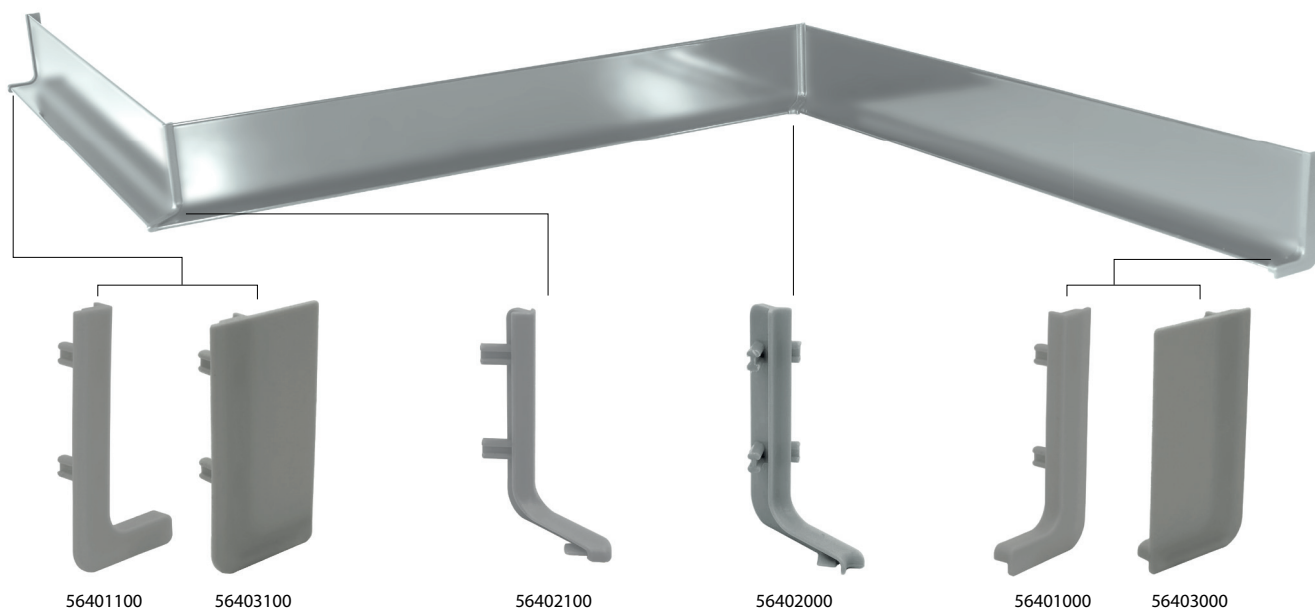

kolor color	indeks index	długość length
	naturalne aluminium natural aluminium	51425000	4,2 m / 5,5 m
	malowana biel painted white	51425002	5,5 m
	malowana czerń painted black	51425003	4,2 m / 5,5 m
	anodowane złoto anodized gold	51425019	5,5 m