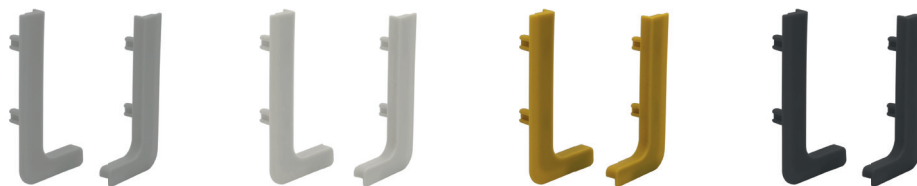

Profile podfrontowe LB-L

LB-L under-front profiles

Profil LB-L to elegancki i praktyczny system otwierający szuflady bez uchwytów. Montowany między spodem blatu kuchennego a pierwszą (liczoną od góry) szufladą, dzięki dyskretnej wnęcie pomiędzy blatem a frontem tworzy gładką, minimalistyczną linię mebla i zapewnia ergonomiczny dostęp do jego zawartości. Profile można również łączyć pod kątem $+90^\circ$ lub -90° , co umożliwia projektowanie ciągłych, bezprzerwowych ciągów meblowych - również w narożnikach.

The LB-L profile is an elegant and practical handle-less drawer-opening system. Mounted between the underside of the kitchen countertop and the first (topmost) drawer, its discreet recess between countertop and front creates a smooth, minimalist furniture line and ensures ergonomic access to the drawer's contents. The profiles can also be joined at $+90^\circ$ or -90° , allowing for continuous, uninterrupted runs—even around corners.

Zaślepki LB-L

LB-C-C end caps

Komplet zaślepek LB-L (10 szt.)

Set of LB-L end caps (10 pcs)

| | | | | |
|-----------------------------|---------------|----------------|---------------|-----------------|
| | | | | |
| indeks lewe index left | 56401100 | 56401101 | 56401105 | 56401106 |
| indeks prawe index right | 56401000 | 56401001 | 56401005 | 56401006 |
| kolor color | szary grey | biały white | złoto gold | czarny black |