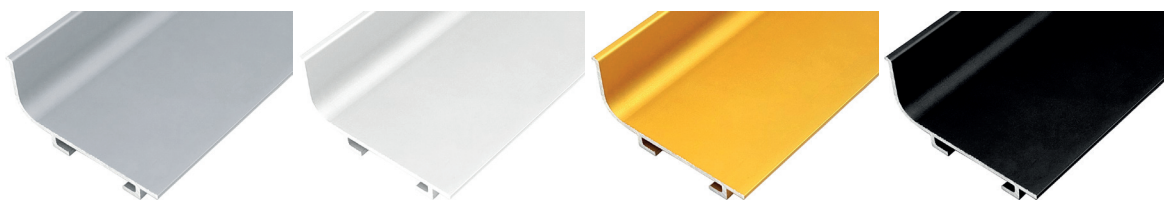

Profile podfrontowe LB-L

LB-L under-front profiles

Profil LB-L to elegancki i praktyczny system otwierający szuflady bez uchwytów. Montowany między spodem blatu kuchennego a pierwszą (liczoną od góry) szufladą, dzięki dyskretnej wnęcie pomiędzy blatem a frontem tworzy gładką, minimalistyczną linię mebla i zapewnia ergonomiczny dostęp do jego zawartości. Profile można również łączyć pod kątem $+90^\circ$ lub -90° , co umożliwia projektowanie ciągłych, bezprzerwowych ciągów meblowych - również w narożnikach.

The LB-L profile is an elegant and practical handle-less drawer-opening system. Mounted between the underside of the kitchen countertop and the first (topmost) drawer, its discreet recess between countertop and front creates a smooth, minimalist furniture line and ensures ergonomic access to the drawer's contents. The profiles can also be joined at $+90^\circ$ or -90° , allowing for continuous, uninterrupted runs—even around corners.

Profil podfrontowy LB-L

LB-L under-front profile