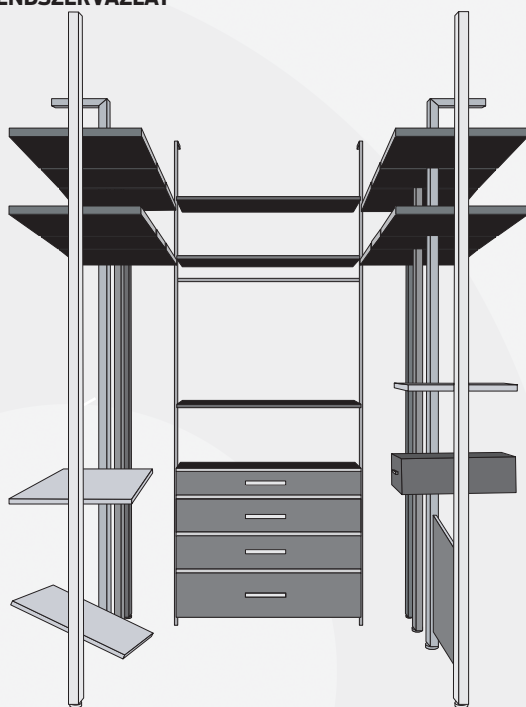

RENDSZERVÁZLAT

RENDSZER JELLEMZŐI

- Alkalmazás: alumínium polcrendszerek, térelválasztó falak, bútortartó szerkezetek
- Ideális megoldás: gardróbba, nappaliba, fürdőszobába, konyhába, irodába, stb.
- Választható profil felületek: eloxált alumínium ipusztériál fekete proflok
- Rögzítési lehetőségek: falhoz, padlóhoz, mennyezethez
- Egyéb jellemzők: könnyű szerelhetőség

További információ és szerelési segédlet elérhető:
www.kamexgroup.hu

PROFILOK, ALKATRÉSZEK

MEGNEVEZÉS	KERESZTMETSZETI RAJZ	AXONOMETRIKUS RAJZ	ANYAG, FELÜLET	CIKKSZÁM	HOSSZÚSÁG
ALTER oszlop profil			eloxált alumínium	1724	3 m
			ipusztériál fekete	31724008	3 m
Oszlop profil rögzítő falhoz, mennyezethez			acél	1709	
			ipusztériál fekete	31709008	
Oszlop profil rögzítő padlóhoz			acél	1710	
			ipusztériál fekete	31710008	
Derékszög rögzítő			acél	1717	
Sarok összekötő			acél, műanyag	1719	

> PROFILOK, ALKATRÉSZEK

MEGNEVEZÉS	KERESZTMETSZETI RAJZ	AXONOMETRIKUS RAJZ	ANYAG, FELÜLET	CIKKSZÁM	HOSSZUSÁG
Polctartó fához (pár)			festett alumínium öntvény	1707	
			indusztriál fekete	31707008	
Polctartó üveghez (pár)			festett alumínium öntvény	1708	
			indusztriál fekete	31708008	
Széles polctartó fához, forgácslaphoz (pár)			festett acél	31742100	
			indusztriál fekete	31742108	
Állítható polctartó fához, forgácslaphoz (pár)			festett alumínium öntvény	1725	
			indusztriál fekete	31725008	
Polctartó fához, forgácslaphoz (pár)			festett alumínium öntvény	1731	
Polctartó üveghez (pár)			festett alumínium öntvény	1732	
Szekrénytartó (pár)			festett alumínium öntvény	1733	
Vállfatartó rúd			natúr alumínium	31742000	3 m
			indusztriál fekete	31742008	3 m
Vállfatartó rúd (LED)			natúr alumínium	1737	3 m
			indusztriál fekete	31737008	3 m
Vállfatartó rúd rögzítő (pár)			festett alumínium öntvény	1739	
			indusztriál fekete	31739008	
Takaróprofil OLL-17			átlászó	51348220/...m	1/2/3 m
Takaróprofil OLL-18			opál	51348230/...m	1/2/3 m
Takaróprofil OLL-19			fekete	51348240/...m	2/3 m
Derékszög összekötő			acél	11.012	