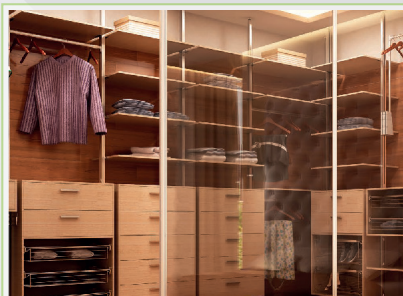

RENDSZERVÁZLAT

RENDSZER JELLEMZŐI

- Alkalmazás: alumínium polcrendszerek, térelválasztó falak, bútortartó szerkezetek
- Ideális megoldás: gardróbba, nappaliba, fürdőszobába, konyhába, irodába, stb.
- Választható profil felületek: eloxált alumínium ipusztériál fekete proflok
- Rögzítési lehetőségek: falhoz, padlóhoz, mennyezethez
- Egyéb jellemzők: könnyű szerelhetőség