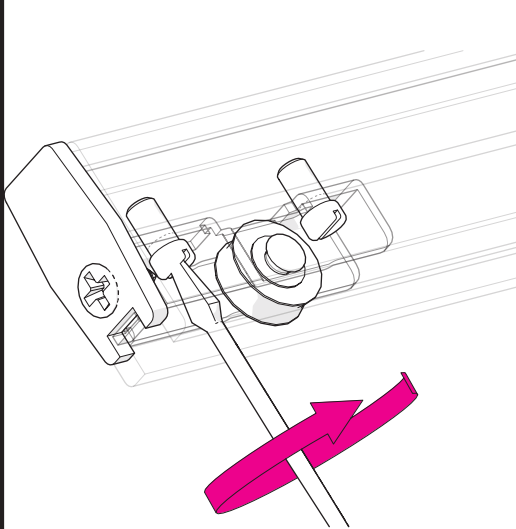

MOD. VETRINE 7002.00846

AUTOBLOCCANTE
SELF-LOCKING