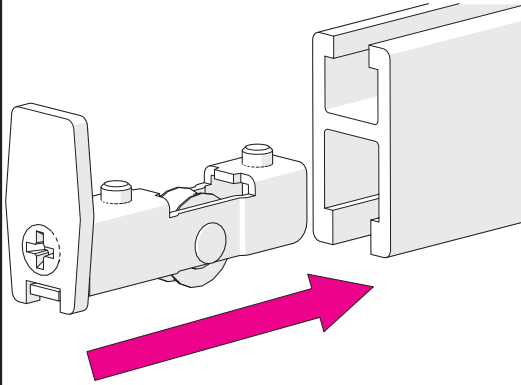

MOD. VETRINE 7002.00846

AUTOBLOCCANTE
SELF-LOCKING