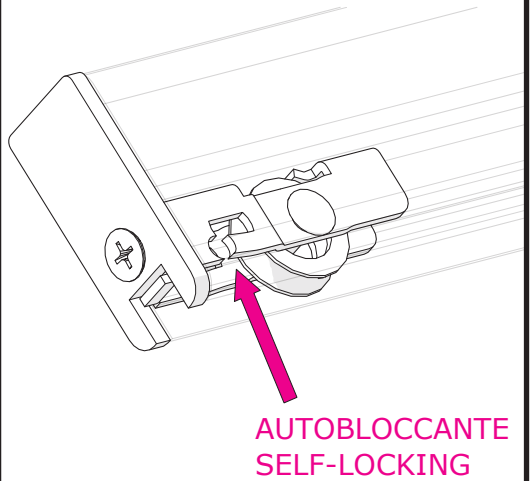

MOD. VETRINE 7002.00846

AUTOBLOCCANTE
SELF-LOCKING